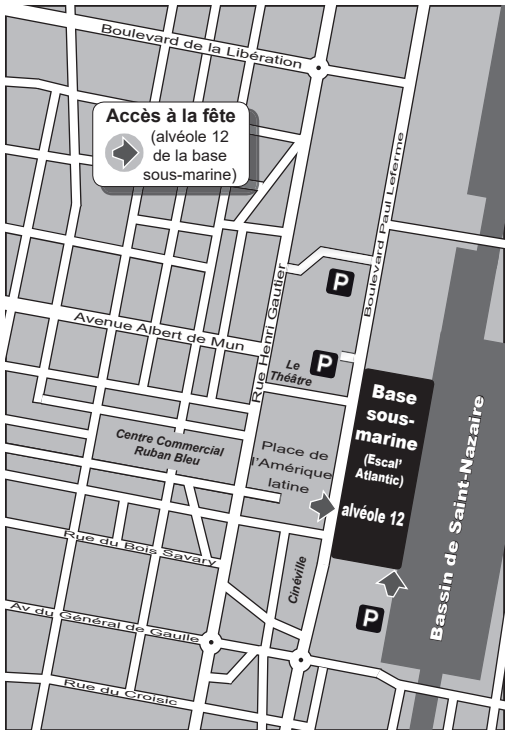

**Accès à la fête**

(alvéole 12  
de la base  
sous-marine)

Avenue Albert de Mun

Centre Commercial  
Ruban Bleu

Place de  
l'Amérique  
latine

Rue du Bois Savary

Av du Général de Gaulle

Rue du Croisic

Cinéville

Boulevard Paul Leferme

**Base  
sous-  
marine**

(Escal'  
Atlantic)

alvéole 12

Bassin de Saint-Nazaire